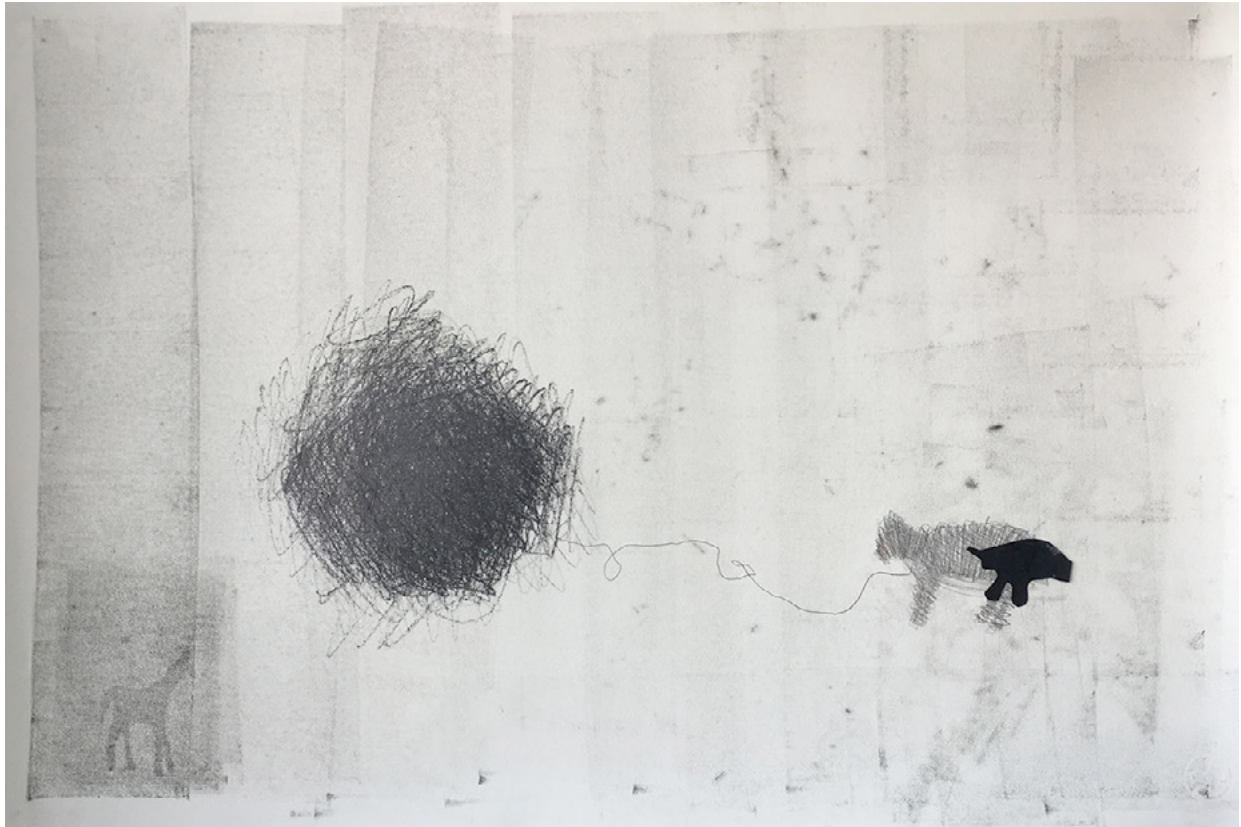

Lápices de colores, grafito y acuarela sobre papel | Colored pencils, graphite and watercolor on paper

32 x 48 cm | 12.6 x 18.9 in

Inventario | Inventory: EL0301

USD ~~1.000~~ USD 750

HACHE

ELENA LOSON

La vida sin historia II, 2016