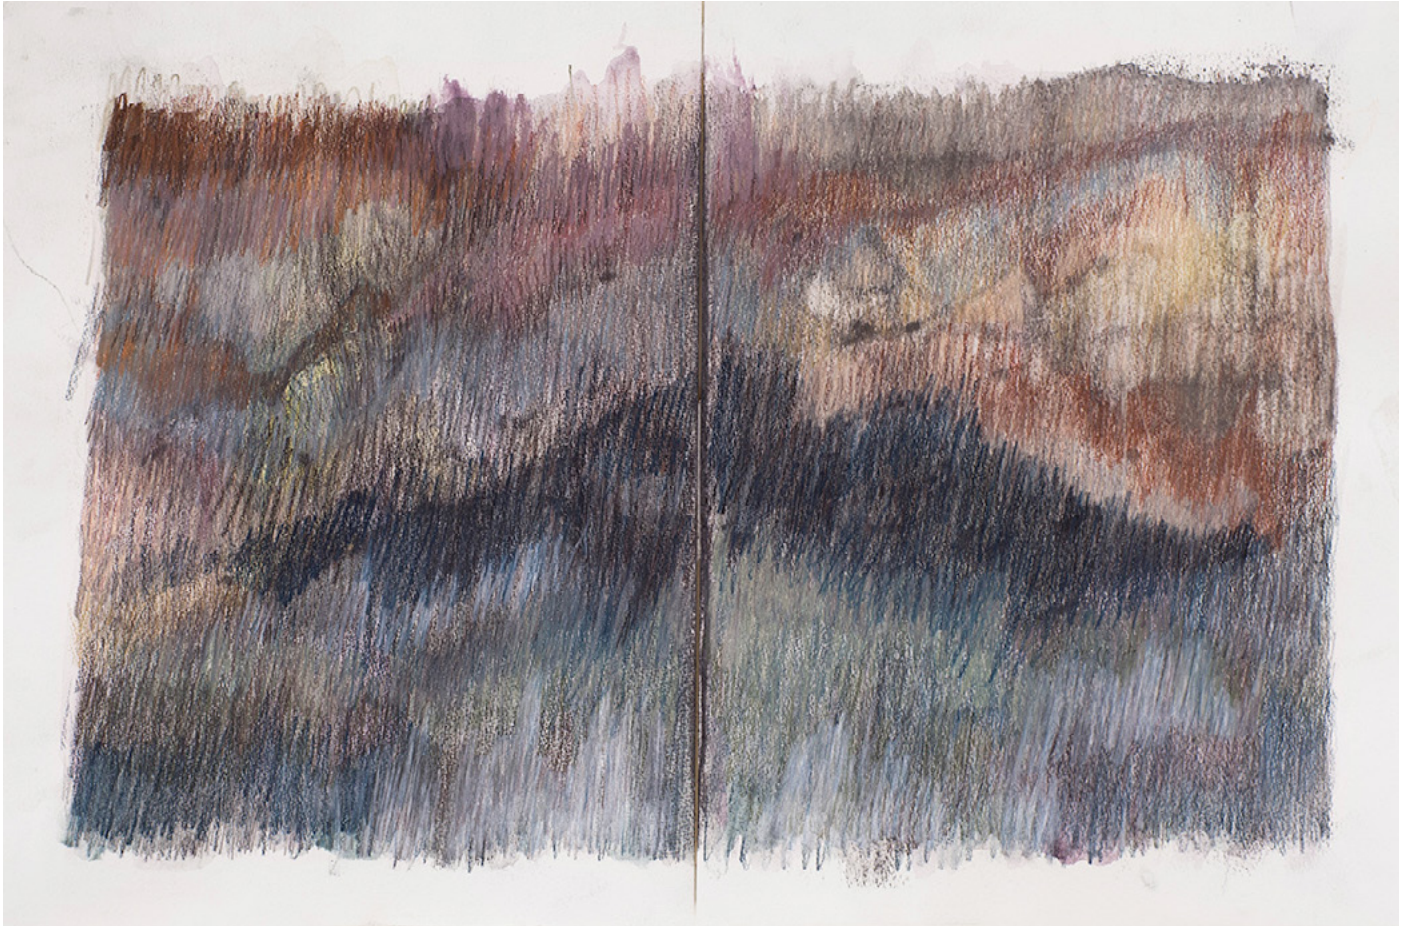

ELENA LOSON

Sin título | *Untitled*. Serie | Series Dime cuándo vienes, 2021

Lápices de colores, grafito y acuarela sobre papel | Colored pencils, graphite and watercolor on paper

32 x 48 cm | 12.6 x 18.9 in

Inventario | Inventory: EL0301

USD ~~1.000~~ USD 750

HACHE